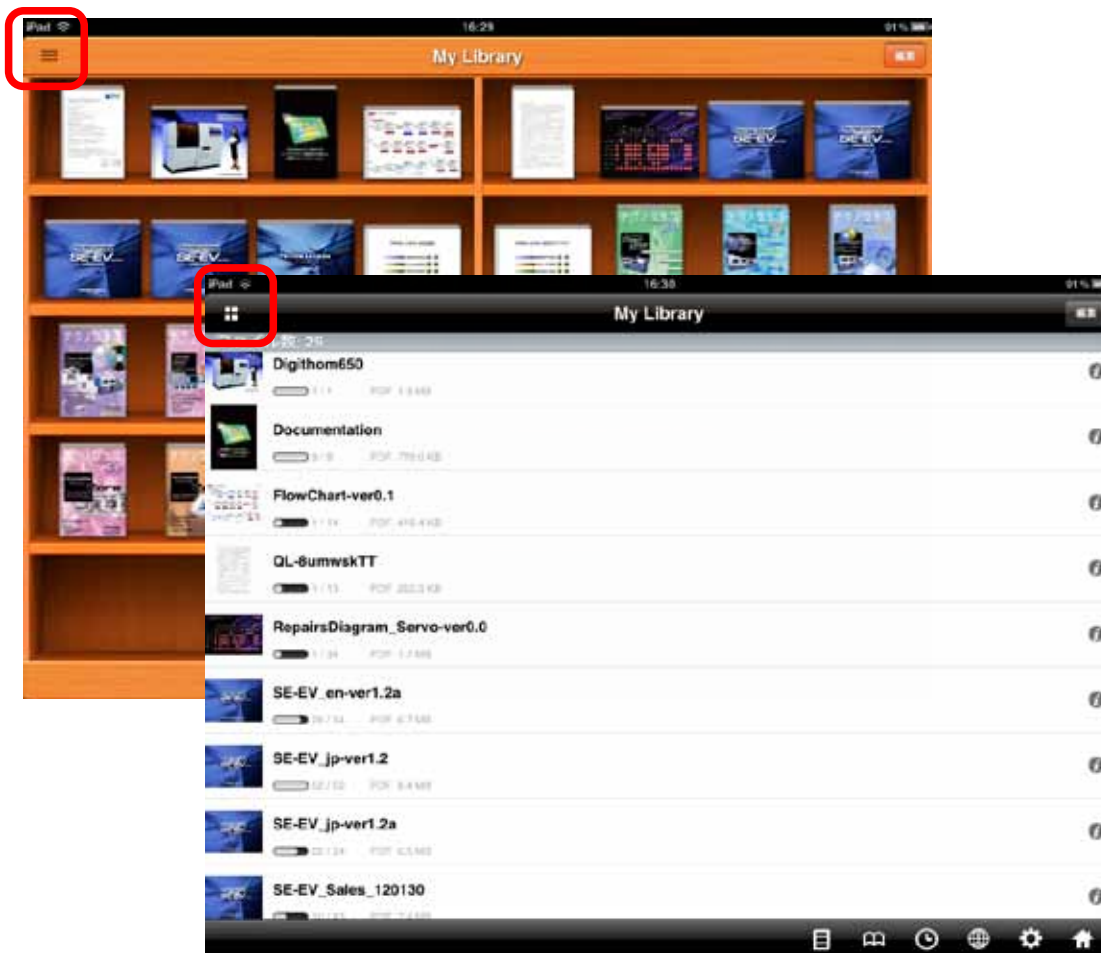

トップ

もどる

すすむ

ファイルを一覧表示するMy Libraryは、デフォルトでは本棚にそのファイルのトップページがサムネイルで表示される形式になっています。左上のキータップで、サムネイルとファイル名を表示する形式に変えることができます。

! ファイル名は、サイトに格納する関係で、英数を用いて簡略化されたもので、文書のタイトルではありません。

! アプリでタイトルを表示させたい場合は、PCにダウンロード後、ファイル名を変更してください。