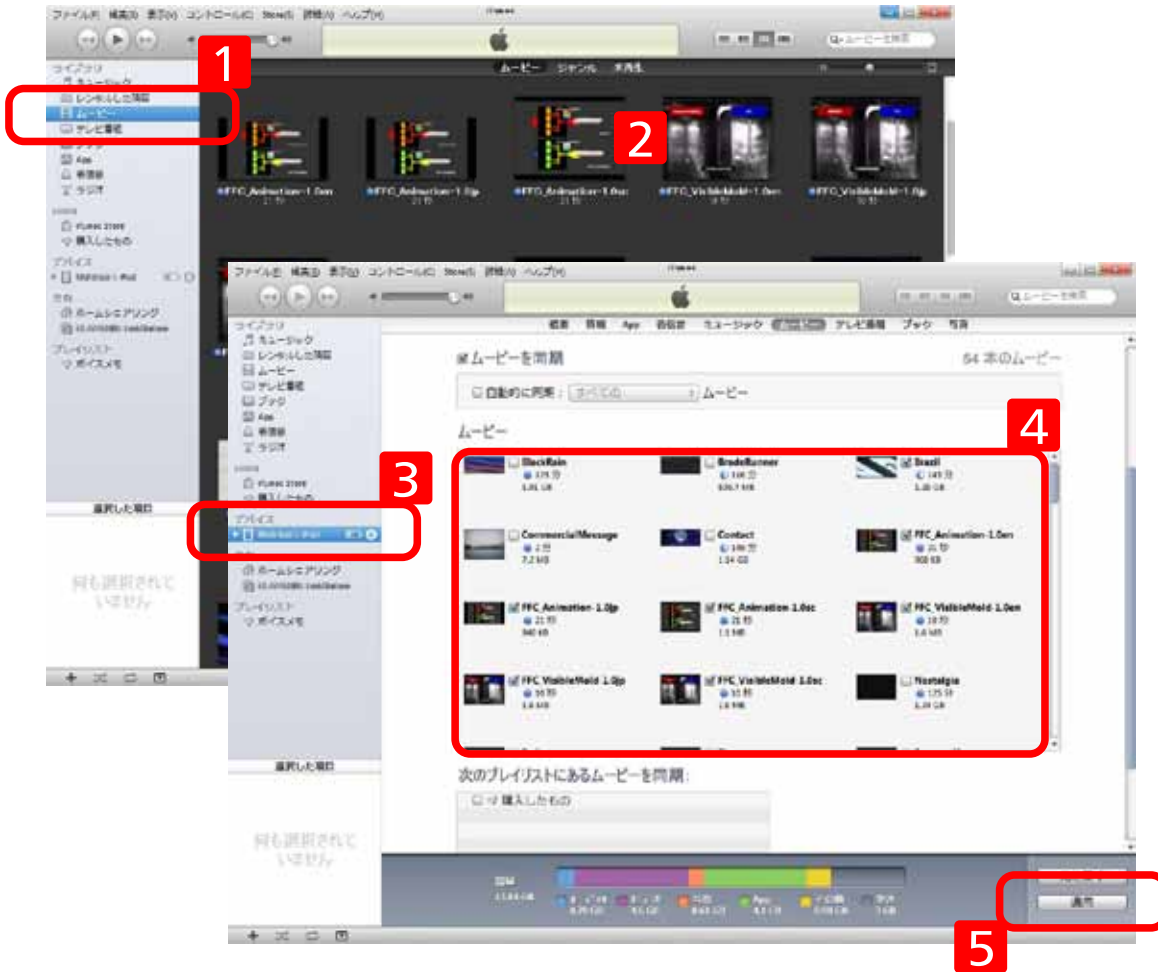

iPadをPCに接続しiTuneを起動させて、
1 ライブラリ / ムービーをクリックすると、
2 ムービーのファイル一覧が表示されます。

Tomenai.netからデータをダウンロードして
適当なフォルダに保存します。エクスプローラから
必要なファイルをドラッグ&ドロップで
2 ムービーのファイル一覧へリストアップします。
3 iPad→**4** ムービーの一覧で、コピーする
ファイルにチェックを入れて、**5** 同期させます。

! ビデオファイルをコピーする方法は他にもあります。
詳しくは、アップル社の説明等をご参照ください。