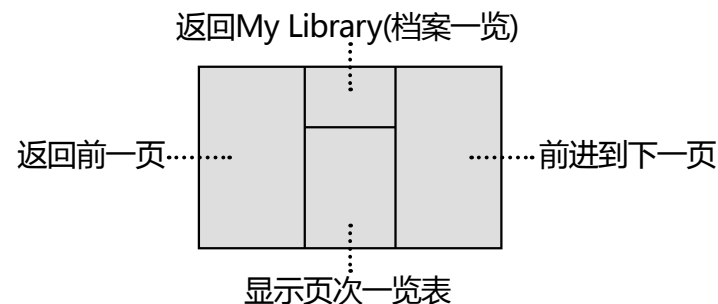

**!** 还有其它方法可以复制PDF档案到iPad里面。  
详情请参考Apple公司的说明等等。

首页

上一页

下一页

将Bookman启动，请依照 **1** 设定→  
**2** Browsing(阅览)→**3** Tap Zones(点击区域划分)  
设定在中央的 。区域内的机能如下表所示。

此外，PDF档案页上的链接键，和本区域无关，  
可以进行所显示的动作。

**!** 其他的设定项目，请依需求自由设定。

首页

上一页

下一页

显示档案一览的My Library，  
在预设书架中档案的首页以缩略图形式显示。  
按左上的键，可以改变缩略图与档案名称的  
显示形式。

**!** 档案名称由于网站的结构限制，  
只能用英数简化显示，没有文书的正确标题。

**!** 如果要在iPad软件显示标题，  
请于PC下载后，变更档案名称。

首页

上一页