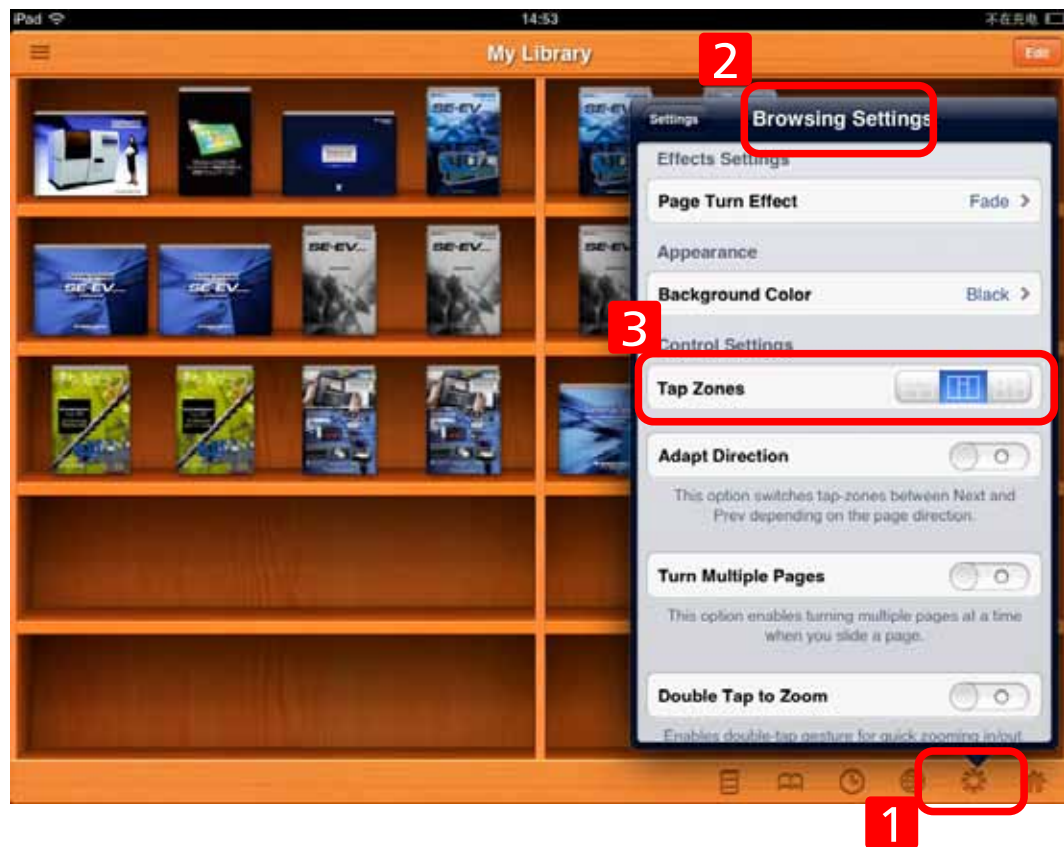

**!** 还有其它方法可以复制PDF档案到iPad里面。  
详情请参考Apple公司的说明等等。

首页

上一页

下一页

将Bookman启动，请依照 **1** 设定→  
**2** Browsing(阅览)→**3** Tap Zones(点击区域划分)  
设定在中央的 。区域内的机能如下表所示。

此外，PDF档案页上的链接键，和本区域无关，  
可以进行所显示的动作。

**!** 其他的设定项目，请依需求自由设定。

首页

上一页

下一页

显示档案一览的My Library，  
在预设书架中档案的首页以缩略图形式显示。  
按左上的键，可以改变缩略图与档案名称的  
显示形式。

**!** 档案名称由于网站的结构限制，  
只能用英数简化显示，没有文书的正确标题。

**!** 如果要在iPad软件显示标题，  
请于PC下载后，变更档案名称。

首页

上一页