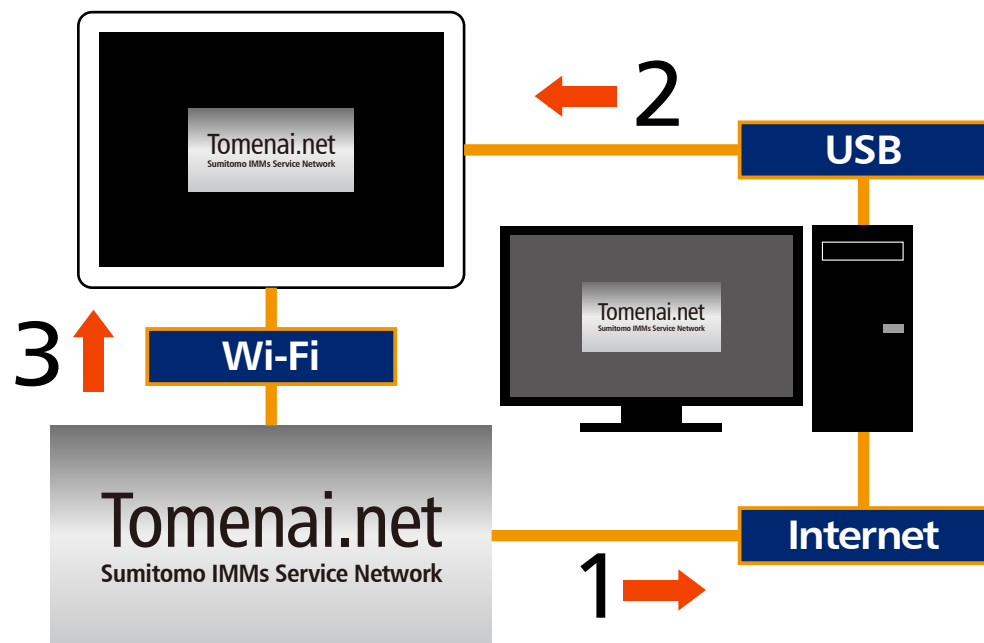

# Tomenai.net

Sumitomo IMMs Service Network

Tomenai.net 使用指南

下一页

关于Tomenai.net的利用，有以下3种方法。

1. 从PC进入Tomenai.net的网页，阅览必要的档案。
2. 从PC下载必要的档案，阅览拷贝在平板电脑的内容。
3. wi-fi無線上網，使用平板电脑直接进入阅览。

若是在现场活用时，利用平板电脑会比较方便。

首页

下一页

将iPad连接PC，启动iTune，  
**1** 点击影片→**2** 显示影片的档案一览。  
再从资源管理器(Explorer)将必要的档案拖放，  
条列在 **2** 档案一览表之内以后，  
显示 **3** 设备(iPad)→ **4** 影片的档案一览，  
并选择必要的档案，点击 **5** 同步，  
即可复制到iPad里面。

**!** 还有其他方法可以复制影片档案，  
详情请参考Apple公司的说明等等。