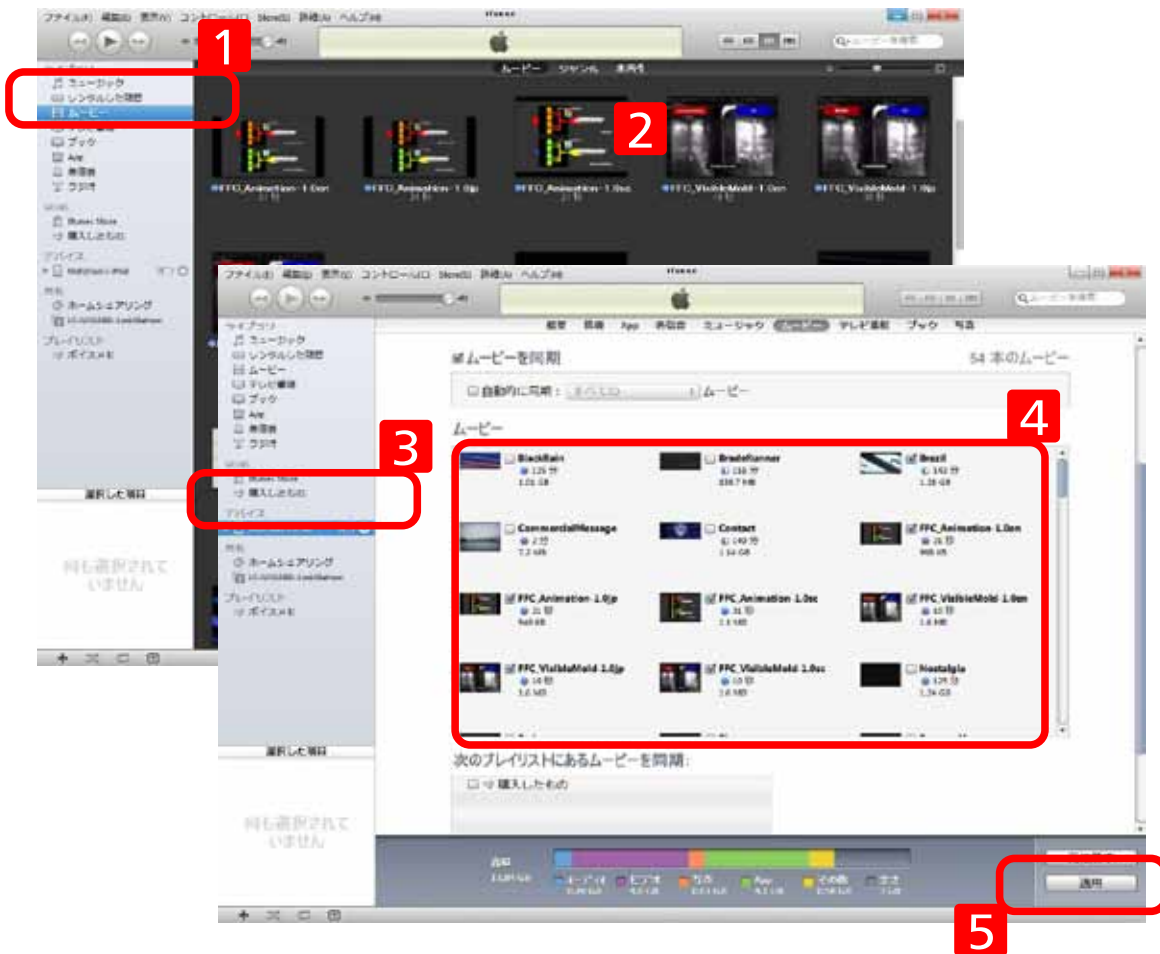

将iPad连接PC，启动iTune，
1 点击影片→**2** 显示影片的档案一览。
再从资源管理器(Explorer)将必要的档案拖放，
条列在 **2** 档案一览表之内以后，
显示 **3** 设备(iPad)→ **4** 影片的档案一览，
并选择必要的档案，点击 **5** 同步，
即可复制到iPad里面。

! 还有其他方法可以复制影片档案，
详情请参考Apple公司的说明等等。

首页

上一页

下一页