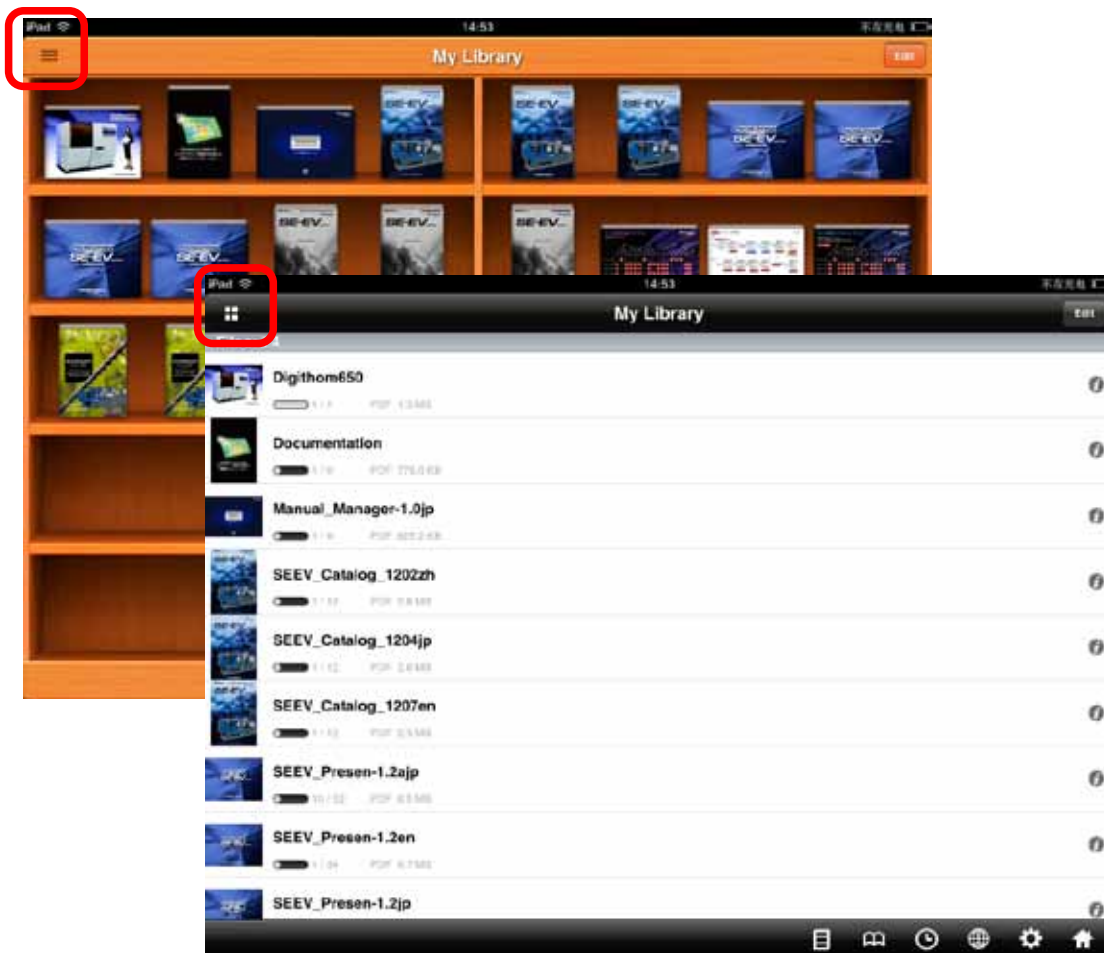

首页

上一页

下一页

显示档案一览的My Library，  
在预设书架中档案的首页以缩略图形式显示。  
按左上的键，可以改变缩略图与档案名称的  
显示形式。

**!** 档案名称由于网站的结构限制，  
只能用英数简化显示，没有文书的正确标题。

**!** 如果要在iPad软件显示标题，  
请于PC下载后，变更档案名称。

首页

上一页